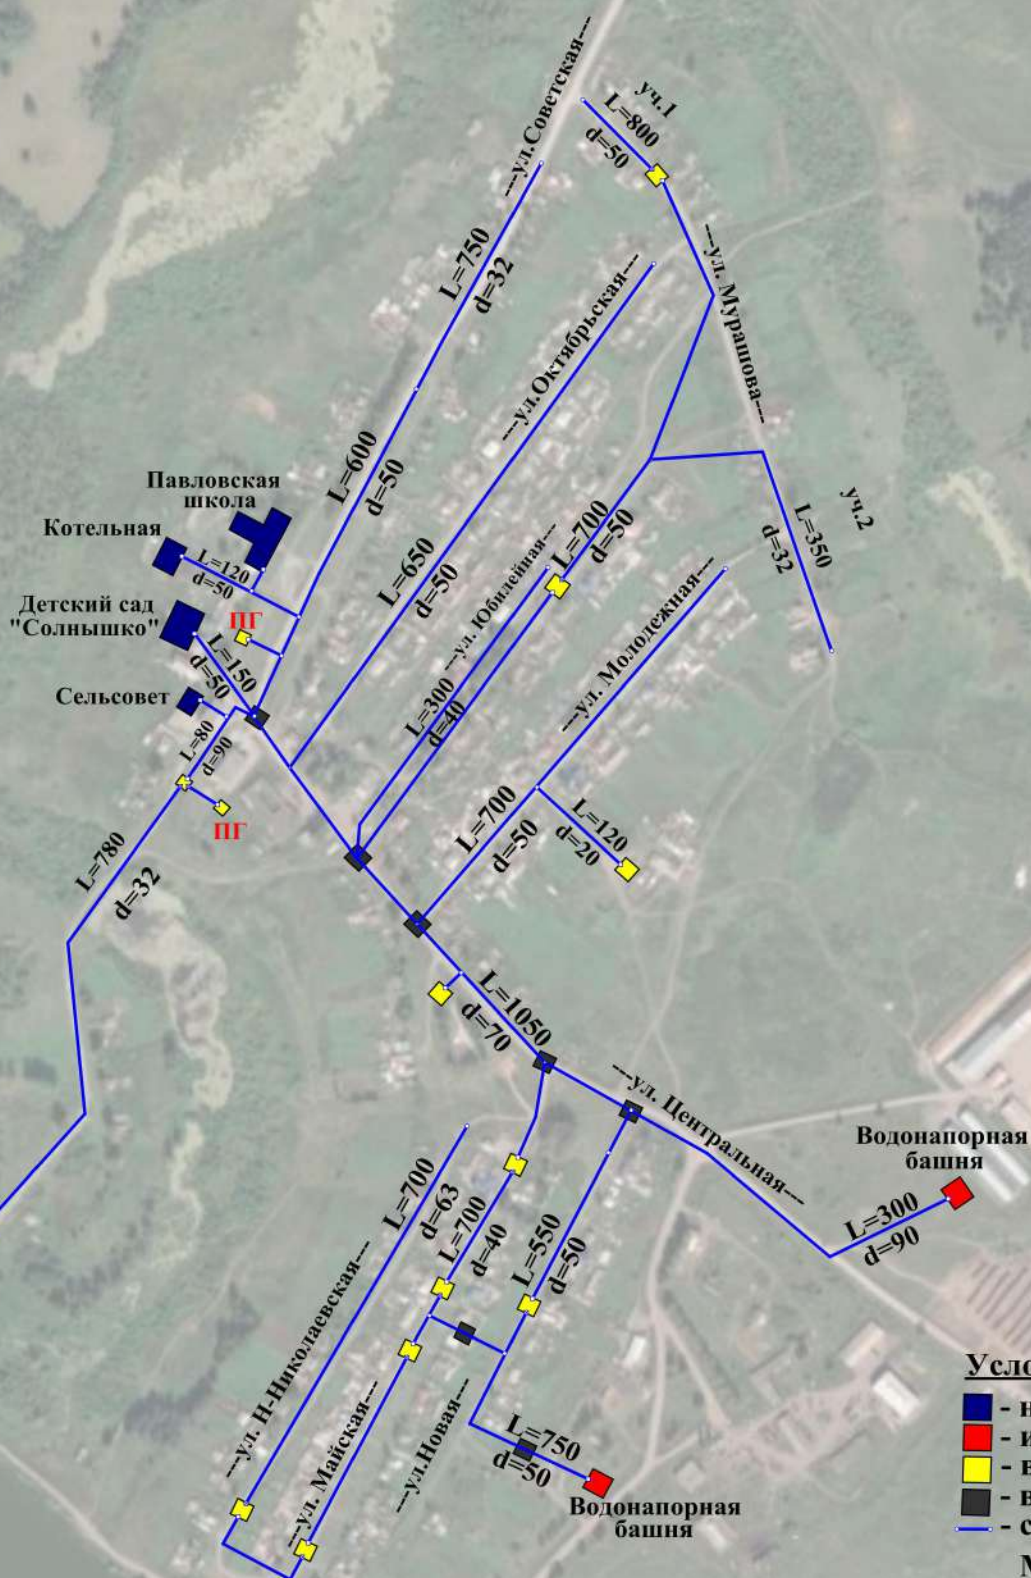

Приложение №4
Схема водоснабжения
Муниципального образования
Павловский сельсовет
Назаровского района Красноярского края
д. Новониколаевка

Приложение №1.1
Схема водоснабжения
Муниципального образования
Павловский сельсовет
Назаровского района Красноярского края
с. Павловка

Приложение №1.2
Схема водоснабжения
Муниципального образования
Павловский сельсовет
Назаровского района Красноярского края
с. Павловка

Условные обозначения

-  - источник водоснабжения
-  - водоразборная колонка
-  - сеть водоснабжения

Масштаб 1:100

Приложение №2
Схема водоснабжения
Муниципального образования
Павловский сельсовет
Назаровского района Красноярского края
д. Куличка

Приложение № 3
Схема водоснабжения
Муниципального образования
Павловский сельсовет
Назаровского района
Красноярского края
д. Захаринка

Условные обозначения

- - Источник водоснабжения
- - Водозаборная колонка
- - Сеть водоснабжения

Масштаб 1:100

Приложение №5
Схема водоснабжения
Муниципального образования
Павловский сельсовет
Назаровского района Красноярского края
д. Сюттик