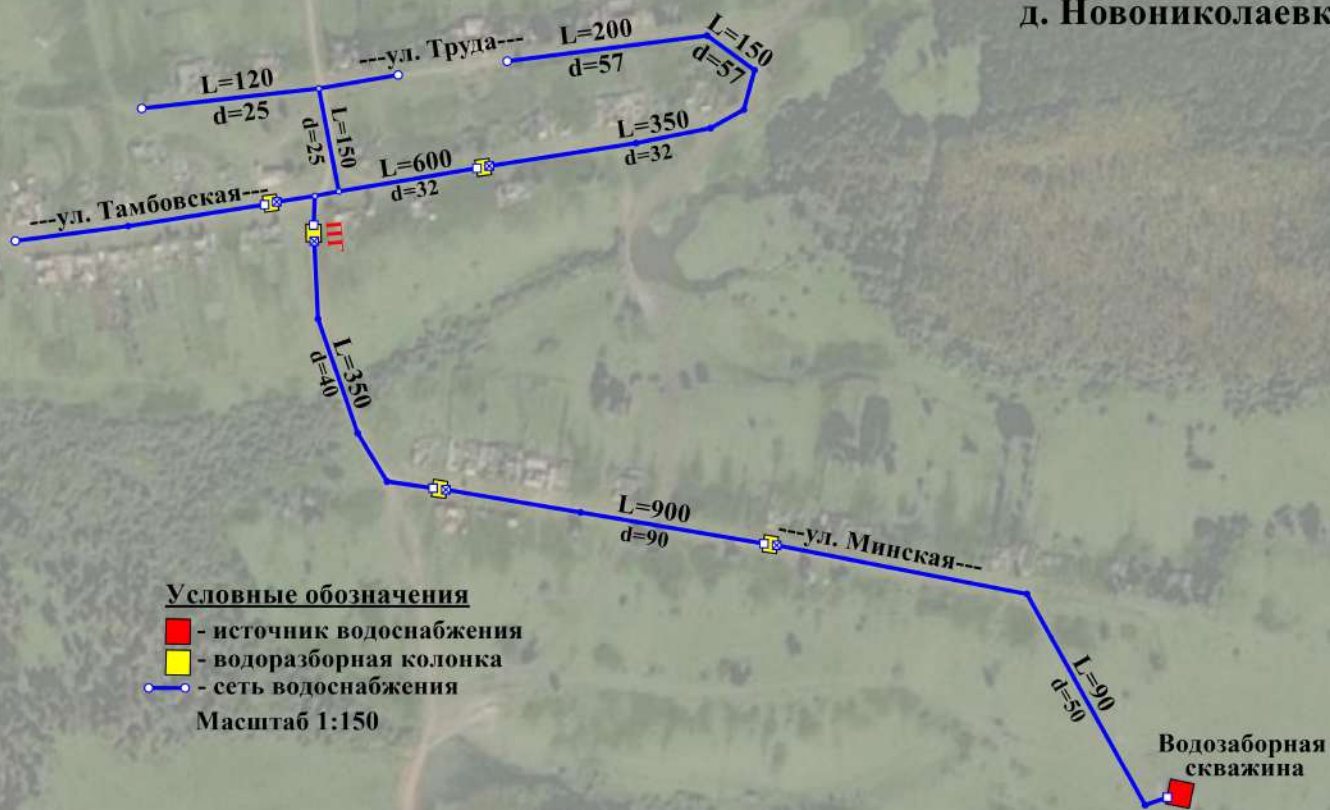

Приложение №4
Схема водоснабжения
Муниципального образования
Павловский сельсовет
Назаровского района Красноярского края
д. Новониколаевка

Приложение №1.1
Схема водоснабжения
Муниципального образования
Павловский сельсовет
Назаровского района Красноярского края
с. Павловка

Приложение №1.2
Схема водоснабжения
Муниципального образования
Павловский сельсовет
Назаровского района Красноярского края
с. Павловка

Условные обозначения

-  - источник водоснабжения
-  - водоразборная колонка
-  - сеть водоснабжения

Масштаб 1:100

Приложение №2
Схема водоснабжения
Муниципального образования
Павловский сельсовет
Назаровского района Красноярского края
д. Куличка

Приложение № 3
Схема водоснабжения
Муниципального образования
Павловский сельсовет
Назаровского района
Красноярского края
д. Захаринка

Условные обозначения

- - Источник водоснабжения
- - Водозаборная колонка
- - Сеть водоснабжения

Масштаб 1:100

Приложение №5
Схема водоснабжения
Муниципального образования
Павловский сельсовет
Назаровского района Красноярского края
д. Сюттик